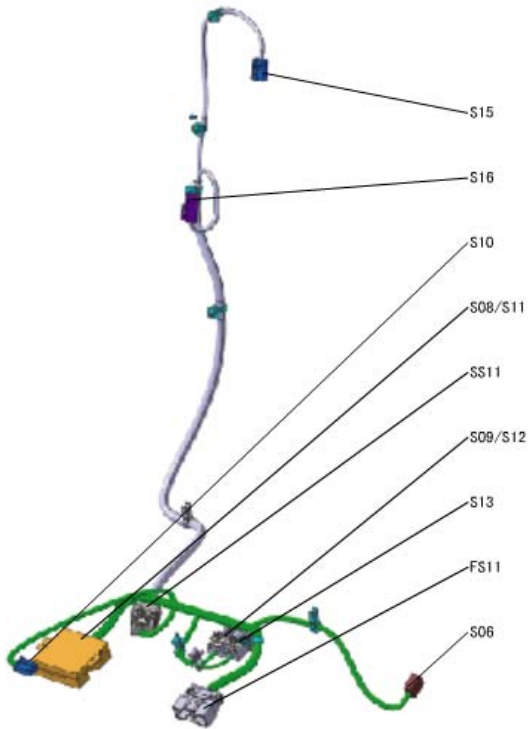

座椅线束 (1)

HL-29

驾驶席座椅 (手动)

驾驶席座椅线束 (手动)

- S06 驾驶席腰垫开关
- S08 驾驶席座椅加热器模块 (未配备CCS)
- S09 驾驶席座垫加热器 (未配备CCS)
- S10 驾驶席CCS座垫鼓风机电机 (配备CCS)
- S11 驾驶席CCS控制模块 (配备CCS)
- S12 驾驶席CCS座垫加热器 (配备CCS)
- S13 驾驶席CCS靠背加热器 (配备CCS)
- FS11 连接底板线束
- SS11 连接驾驶席座垫延伸线束

驾驶席座椅延伸线束 (手动)

- S15 驾驶席CCS靠背鼓风机电机 (配备CCS)
- S16 驾驶席腰垫电机
- SS11 连接驾驶席座椅线束